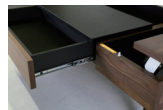

※リフトアップ時の天板耐荷重 10 kg

※閉じた時の天板耐荷重 50 kg

¥72,037 (税抜)

POINT 1

リフトアップ

2つの天板がリフトアップ式になっていて、ソファに座ったままでもパソコン等が使い易い高さに可変します。さらに天板したの収納部分には、雑誌などの大きなものも収納できます。

POINT 2

引き出し付き

本体には引き出しがついていて、リビングの細々したものはここへ収納出来ます。

POINT 3

2トーンカラーの天板

2トーンカラー（ウォールナット×ブラック）でナチュラルにモダンでもコーディネートできます。