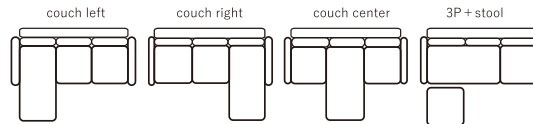

サイズ/
価格展開

・ 198カウチ W1980×D857(1440)×H400

本体+カバー
¥144,100 (税込)
カバーのみ
¥54,450 (税込)

・ ヘッドレスト W500×D160×H595

本体+カバー
¥9,790 (税込)
カバーのみ
¥3,190 (税込)

価格表は別紙をご参照ください

POINT

▷ ちょうどいいサイズ感

大きすぎず、小さすぎないこのサイズ感は、部屋に与える圧迫感や座った時の窮屈感を抑え、狭めのお部屋でも、ゆったりとした贅沢な時間を演出してくれます。また、座面クッションを入れ替えるだけで、4通りの変更が可能。お部屋の間取りに合わせた自由な使い方がお楽しみいただけます。さらにパイピング加工により、デザイン性も追求したこだわりのソファです。

4通りの使い方

座面クッションを入れ替えるだけで
間取りに合わせた4通りの変更が可能です。

・230カウチ

W2300×D857(1550)×H800 (座面高400)

張地ランク	A	B	C	D	F
本体	¥192,500	¥203,500	¥214,500	¥241,450	¥264,000
替えカバー	¥49,500	¥65,450	¥75,900	¥105,050	¥128,150

Sofa

・2Pソファ

W1650×D857×H800 (座面高400)

張地ランク	A	B	C	D	F
本体	¥92,400	¥107,250	¥115,500	¥130,900	¥141,900
替えカバー	¥27,500	¥39,050	¥48,400	¥65,450	¥76,450

・2.5Pソファ

W1850×D857×H800 (座面高400)

張地ランク	A	B	C	D	F
本体	¥106,700	¥113,190	¥126,500	¥141,900	¥152,900
替えカバー	¥31,900	¥43,450	¥53,900	¥70,950	¥81,950

Headrest

・ヘッドレスト

W500×D160×H595

張地ランク	A	B	C	D	F
本体	¥9,790	¥10,450	¥11,550	¥12,650	¥13,750
替えカバー	¥2,750	¥3,190	¥3,630	¥4,290	¥5,390