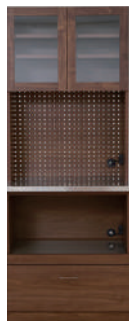

・ 本体 : MDF/オレフィンシート/ステンレス

サイズ/
価格展開

・ 70レンジボード

W700×D500×H1900

¥95,150 (税込)

・ 120 オープンダイニングボード

W1200×D500×H1900

¥141,900 (税込)

価格表は別紙をご参照ください

POINT

▷ 機能もデザインも妥協しない

温かみのある木材にスタイリッシュなステンレスを組み合わせることにより、ナチュラルになり過ぎず、洗練された印象を与えます。細々したもの(カトラリー等)、隠したい物を下の引き出しに。お気に入りのマグカップや普段使いの食器などは上部のガラス扉に…とお客様の用途や好みに合わせて使い分けができ、見せる収納、隠す収納を両立てできるアイテムです。

商品詳細ページ

詳細やイメージ写真はこちらからご確認ください

LUCIDO/Price table

レンジボード

・70レンジボード ￥95,150

W700 × D500 × H1900

オープンダイニングボード

・105オープンダイニングボード ￥130,900

W1050 × D500 × H1900

・120オープンダイニングボード ￥141,900

W1200 × D500 × H1900

ダイニングボード

・40ダイニングボード ￥65,670

W400 × D500 × H1900

・70ダイニングボード ￥87,450

W700 × D500 × H1900