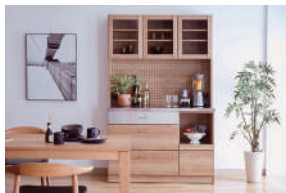

LUCIDO

異素材ミックス感が都会的な雰囲気
醸し出したダイニングボード