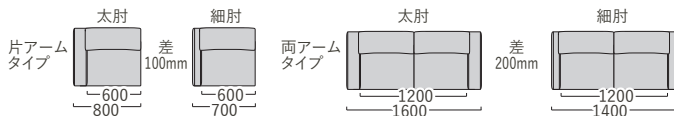

SAI2 / Price table

※表示価格はすべて税込価格となります。

シート幅「700」サイズ	布						革張り(総革・ハーフ)	
	Aランク	Bランク	Cランク	Dランク	Fランク	Iランク (ソフトレザー)	LDランク (ハーフ)(総革)	LEランク (ハーフ)(総革)
ソファ1400 W1800×D900×H710/960	¥ 172,150	¥ 173,250	¥ 174,900	¥ 181,500	¥ 186,450	¥ 197,450	¥ 292,600 ¥ 341,550	¥ 321,750 ¥ 380,600
ワンアームソファ1400R W1600×D900×H710/960	¥ 150,150	¥ 151,800	¥ 152,900	¥ 158,950	¥ 163,350	¥ 173,800	¥ 255,750 ¥ 299,750	¥ 280,500 ¥ 333,850
ワンアームソファ1400L W1600×D900×H710/960	¥ 150,150	¥ 151,800	¥ 152,900	¥ 158,950	¥ 163,350	¥ 173,800	¥ 255,750 ¥ 299,750	¥ 280,500 ¥ 333,850
ソファ700 W1100×D900×H710/960	¥ 115,500	¥ 116,600	¥ 117,150	¥ 121,550	¥ 124,850	¥ 135,300	¥ 194,700 ¥ 226,600	¥ 214,500 ¥ 250,800
ワンアームソファ700R W900×D900×H710/960	¥ 94,050	¥ 94,600	¥ 95,150	¥ 99,000	¥ 101,750	¥ 111,650	¥ 160,600 ¥ 184,800	¥ 174,900 ¥ 204,600
ワンアームソファ700L W900×D900×H710/960	¥ 94,050	¥ 94,600	¥ 95,150	¥ 99,000	¥ 101,750	¥ 111,650	¥ 160,600 ¥ 184,800	¥ 174,900 ¥ 204,600
シェーズロング700R W900×D1600×H710/960	¥ 137,500	¥ 138,050	¥ 139,150	¥ 144,650	¥ 147,950	¥ 159,500	¥ 238,700 ¥ 277,750	¥ 260,700 ¥ 309,650
シェーズロング700L W900×D1600×H710/960	¥ 137,500	¥ 138,050	¥ 139,150	¥ 144,650	¥ 147,950	¥ 159,500	¥ 238,700 ¥ 277,750	¥ 260,700 ¥ 309,650
スツール700 W700×D560×H410(脚150)	¥ 48,950	¥ 48,950	¥ 49,500	¥ 51,150	¥ 52,250	¥ 56,650	¥ 80,300 ¥ 92,400	¥ 87,450 ¥ 102,300

肘タイプによる、サイズの変異

サイズは横幅のみ変わります。
両アームタイプで200mm、
片アームタイプで100mmです。

サイズ表記について

記載しているサイズは、15cm
脚でのサイズとなります。

OPTION 別注仕様で肘着脱可能

片肘着脱 ¥ 5,500
両肘着脱 ¥ 11,000

※本革は別注仕様不可
(ソフトレザーは可)