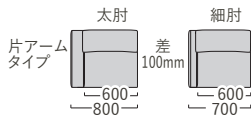

SAI2 / Price table

※表示価格はすべて税込価格となります。

シート幅「800」サイズ	布						革張り(総革・ハーフ)	
	Aランク	Bランク	Cランク	Dランク	Fランク	Iランク (ソフトレザー)	LDランク (ハーフ)(総革)	LEランク (ハーフ)(総革)
ソファ1600 W2000×D900×H710/960	¥ 186,450	¥ 188,100	¥ 189,750	¥ 196,900	¥ 201,850	¥ 214,500	¥ 314,600 ¥ 368,500	¥ 343,750 ¥ 407,550
ワンアームソファ1600R W1800×D900×H710/960	¥ 167,200	¥ 168,850	¥ 169,950	¥ 177,100	¥ 181,500	¥ 192,500	¥ 280,500 ¥ 326,700	¥ 306,900 ¥ 360,800
ワンアームソファ1600L W1800×D900×H710/960	¥ 167,200	¥ 168,850	¥ 169,950	¥ 177,100	¥ 181,500	¥ 192,500	¥ 280,500 ¥ 326,700	¥ 306,900 ¥ 360,800
ソファ800 W1200×D900×H710/960	¥ 125,950	¥ 127,050	¥ 128,150	¥ 132,550	¥ 136,400	¥ 144,650	¥ 209,550 ¥ 243,650	¥ 228,800 ¥ 270,600
ワンアームソファ800R W1000×D900×H710/960	¥ 105,050	¥ 106,150	¥ 106,700	¥ 111,100	¥ 113,850	¥ 121,000	¥ 174,900 ¥ 201,850	¥ 192,500 ¥ 223,850
ワンアームソファ800L W1000×D900×H710/960	¥ 105,050	¥ 106,150	¥ 106,700	¥ 111,100	¥ 113,850	¥ 121,000	¥ 174,900 ¥ 201,850	¥ 192,500 ¥ 223,850
シェーズロング800R W1000×D1600×H710/960	¥ 149,600	¥ 150,700	¥ 151,800	¥ 157,300	¥ 161,150	¥ 178,200	¥ 258,500 ¥ 302,500	¥ 282,700 ¥ 333,850
シェーズロング800L W1000×D1600×H710/960	¥ 149,600	¥ 150,700	¥ 151,800	¥ 157,300	¥ 161,150	¥ 178,200	¥ 258,500 ¥ 302,500	¥ 282,700 ¥ 333,850
スツール800 W800×D560×H410(脚150)	¥ 51,700	¥ 51,700	¥ 52,250	¥ 53,900	¥ 55,000	¥ 61,600	¥ 85,250 ¥ 99,550	¥ 92,400 ¥ 109,450

肘タイプによる、サイズの変異
サイズは横幅のみ変わります。
両アームタイプで200mm、
片アームタイプで100mmです。

サイズ表記について
記載しているサイズは、15cm
脚でのサイズとなります。