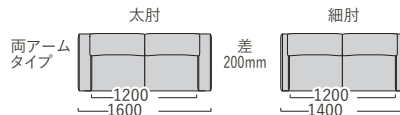

SAI2 / Price table

※表示価格はすべて税込価格となります。

シート幅「800」サイズ	布						革張り(総革・ハーフ)	
	Aランク	Bランク	Cランク	Dランク	Fランク	Iランク (ソフトレザー)	LDランク (ハーフ)(総革)	LEランク (ハーフ)(総革)
ソファ1600 W2000×D900×H710/960	¥ 186,450	¥ 188,100	¥ 189,750	¥ 196,900	¥ 201,850	¥ 214,500	¥ 314,600 ¥ 368,500	¥ 343,750 ¥ 407,550
ワンアームソファ1600R W1800×D900×H710/960	¥ 167,200	¥ 168,850	¥ 169,950	¥ 177,100	¥ 181,500	¥ 192,500	¥ 280,500 ¥ 326,700	¥ 306,900 ¥ 360,800
ワンアームソファ1600L W1800×D900×H710/960	¥ 167,200	¥ 168,850	¥ 169,950	¥ 177,100	¥ 181,500	¥ 192,500	¥ 280,500 ¥ 326,700	¥ 306,900 ¥ 360,800
ソファ800 W1200×D900×H710/960	¥ 125,950	¥ 127,050	¥ 128,150	¥ 132,550	¥ 136,400	¥ 144,650	¥ 209,550 ¥ 243,650	¥ 228,800 ¥ 270,600
ワンアームソファ800R W1000×D900×H710/960	¥ 105,050	¥ 106,150	¥ 106,700	¥ 111,100	¥ 113,850	¥ 121,000	¥ 174,900 ¥ 201,850	¥ 192,500 ¥ 223,850
ワンアームソファ800L W1000×D900×H710/960	¥ 105,050	¥ 106,150	¥ 106,700	¥ 111,100	¥ 113,850	¥ 121,000	¥ 174,900 ¥ 201,850	¥ 192,500 ¥ 223,850
シェーズロング800R W1000×D1600×H710/960	¥ 149,600	¥ 150,700	¥ 151,800	¥ 157,300	¥ 161,150	¥ 178,200	¥ 258,500 ¥ 302,500	¥ 282,700 ¥ 333,850
シェーズロング800L W1000×D1600×H710/960	¥ 149,600	¥ 150,700	¥ 151,800	¥ 157,300	¥ 161,150	¥ 178,200	¥ 258,500 ¥ 302,500	¥ 282,700 ¥ 333,850
スツール800 W800×D560×H410(脚150)	¥ 51,700	¥ 51,700	¥ 52,250	¥ 53,900	¥ 55,000	¥ 61,600	¥ 85,250 ¥ 99,550	¥ 92,400 ¥ 109,450

肘タイプによる、サイズの変異
サイズは横幅のみ変わります。
両アームタイプで200mm、
片アームタイプで100mmです。

サイズ表記について
記載しているサイズは、15cm
脚でのサイズとなります。