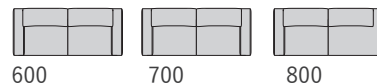

サイズ/
価格展開

- ・ソファ1200 W1600×D900×H710×SH960 ￥154,550 (税込)
- ・ソファ1400 W1800×D900×H710×SH960 ￥172,150 (税込)
- ・ソファ1600 W2000×D900×H710×SH960 ￥186,450 (税込)

価格表は別紙をご参照ください

POINT

背もたれはハイとローの切り替えが可能で、ゆったりしたい時はハイバックに、すっきりと見せたい時はローバックになど、変えることができます。豊富なサイズ展開で肘掛けも太い細いが選べるので置けるサイズは決まっているけど、座面は広く使いたい方にもオススメです。

シートサイズが選択可能

肘掛け・脚も選択可能

太肘:20cm

細肘:10cm

12cm座面380

15cm座面410

COLOR:

ホワイトアッシュ・ウォールナット・ブラックスチール

オプション

COLOR:

NA(ナチュラル)

WN(ウォールナット)

DB(ダークブラウン)

アームトレイ

W230×D220×H99 ￥7,700

SAI2 / Price table

※表示価格はすべて税込価格となります。

シート幅「600」サイズ	布						革張り(総革・ハーフ)	
	Aランク	Bランク	Cランク	Dランク	Fランク	Iランク (ソフレザー)	LDランク (ハーフ)(総革)	LEランク (ハーフ)(総革)
ソファ1200 W1600×D900×H710/960 	¥ 154,550	¥ 156,200	¥ 157,300	¥ 163,350	¥ 167,750	¥ 178,200	¥ 262,900 ¥ 304,700	¥ 286,000 ¥ 341,550
ワンアームソファ1200R W1400×D900×H710/960 	¥ 135,850	¥ 136,950	¥ 138,050	¥ 144,100	¥ 147,950	¥ 156,750	¥ 226,600 ¥ 262,900	¥ 248,600 ¥ 292,600
ワンアームソファ1200L W1400×D900×H710/960 	¥ 135,850	¥ 136,950	¥ 138,050	¥ 144,100	¥ 147,950	¥ 156,750	¥ 226,600 ¥ 262,900	¥ 248,600 ¥ 292,600
ソファ600 W1000×D900×H710/960 	¥ 102,300	¥ 103,400	¥ 103,950	¥ 108,350	¥ 111,100	¥ 121,000	¥ 177,650 ¥ 206,800	¥ 194,700 ¥ 228,800
ワンアームソファ600R W800×D900×H710/960 	¥ 83,600	¥ 84,150	¥ 84,700	¥ 88,000	¥ 90,750	¥ 96,800	¥ 140,800 ¥ 165,550	¥ 155,650 ¥ 182,600
ワンアームソファ600L W800×D900×H710/960 	¥ 83,600	¥ 84,150	¥ 84,700	¥ 88,000	¥ 90,750	¥ 96,800	¥ 140,800 ¥ 165,550	¥ 155,650 ¥ 182,600
シェーズロング600R W800×D1600×H710/960 	¥ 124,300	¥ 125,400	¥ 126,500	¥ 130,900	¥ 134,750	¥ 144,650	¥ 211,750 ¥ 243,650	¥ 231,550 ¥ 270,600
シェーズロング600L W800×D1600×H710/960 	¥ 124,300	¥ 125,400	¥ 126,500	¥ 130,900	¥ 134,750	¥ 144,650	¥ 211,750 ¥ 243,650	¥ 231,550 ¥ 270,600
スツール600 W600×D560×H410(脚150) 	¥ 46,750	¥ 46,750	¥ 47,300	¥ 48,950	¥ 50,050	¥ 54,450	¥ 75,350 ¥ 87,450	¥ 80,300 ¥ 97,350