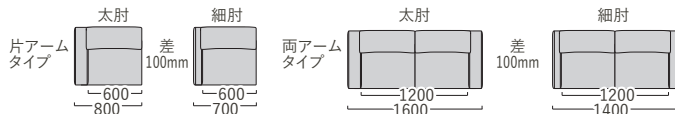

サイズ/
価格展開

- ・ソファ1200 W1600×D900×H710×SH960 ￥154,550 (税込)
- ・ソファ1400 W1800×D900×H710×SH960 ￥172,150 (税込)
- ・ソファ1600 W2000×D900×H710×SH960 ￥186,450 (税込)

価格表は別紙をご参照ください

POINT

背もたれはハイとローの切り替えが可能で、ゆったりしたい時はハイバックに、すっきりと見せたい時はローバックになど、変えることができます。豊富なサイズ展開で肘掛けも太い細いが選べるので置けるサイズは決まっているけど、座面は広く使いたい方にもオススメです。

オプション

COLOR:

NA(ナチュラル)

WN(ウォールナット)

DB(ダークブラウン)

アームトレイ

W230×D220×H99 ￥7,700

SAI2 / Price table

※表示価格はすべて税込価格となります。

シート幅「600」サイズ	布						革張り(総革・ハーフ)	
	Aランク	Bランク	Cランク	Dランク	Fランク	Iランク (ソフレザー)	LDランク (ハーフ)(総革)	LEランク (ハーフ)(総革)
ソファ1200 W1600×D900×H710/960 	¥ 154,550	¥ 156,200	¥ 157,300	¥ 163,350	¥ 167,750	¥ 178,200	¥ 262,900 ¥ 304,700	¥ 286,000 ¥ 341,550
ワンアームソファ1200R W1400×D900×H710/960 	¥ 135,850	¥ 136,950	¥ 138,050	¥ 144,100	¥ 147,950	¥ 156,750	¥ 226,600 ¥ 262,900	¥ 248,600 ¥ 292,600
ワンアームソファ1200L W1400×D900×H710/960 	¥ 135,850	¥ 136,950	¥ 138,050	¥ 144,100	¥ 147,950	¥ 156,750	¥ 226,600 ¥ 262,900	¥ 248,600 ¥ 292,600
ソファ600 W1000×D900×H710/960 	¥ 102,300	¥ 103,400	¥ 103,950	¥ 108,350	¥ 111,100	¥ 121,000	¥ 177,650 ¥ 206,800	¥ 194,700 ¥ 228,800
ワンアームソファ600R W800×D900×H710/960 	¥ 83,600	¥ 84,150	¥ 84,700	¥ 88,000	¥ 90,750	¥ 96,800	¥ 140,800 ¥ 165,550	¥ 155,650 ¥ 182,600
ワンアームソファ600L W800×D900×H710/960 	¥ 83,600	¥ 84,150	¥ 84,700	¥ 88,000	¥ 90,750	¥ 96,800	¥ 140,800 ¥ 165,550	¥ 155,650 ¥ 182,600
シェーズロング600R W800×D1600×H710/960 	¥ 124,300	¥ 125,400	¥ 126,500	¥ 130,900	¥ 134,750	¥ 144,650	¥ 211,750 ¥ 243,650	¥ 231,550 ¥ 270,600
シェーズロング600L W800×D1600×H710/960 	¥ 124,300	¥ 125,400	¥ 126,500	¥ 130,900	¥ 134,750	¥ 144,650	¥ 211,750 ¥ 243,650	¥ 231,550 ¥ 270,600
スツール600 W600×D560×H410(脚150) 	¥ 46,750	¥ 46,750	¥ 47,300	¥ 48,950	¥ 50,050	¥ 54,450	¥ 75,350 ¥ 87,450	¥ 80,300 ¥ 97,350

肘タイプによる、サイズの変異

サイズは横幅のみ変わります。
両アームタイプで200mm、
片アームタイプで100mmです。

サイズ表記について

記載しているサイズは、15cm
脚でのサイズとなります。

OPTION 別注仕様で肘着脱可能

片肘着脱 ¥ 5,500

両肘着脱 ¥ 11,000

※本革は別注仕様不可
(ソフレザーは可)