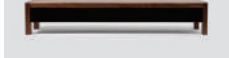

TVボード

OAK: BY ORDER

WN: STOCK MODEL

W1500×D400×H350

OAK/WN

¥ 185,900 (税込)

W2000×D400×H350

OAK/WN

¥ 212,300 (税込)